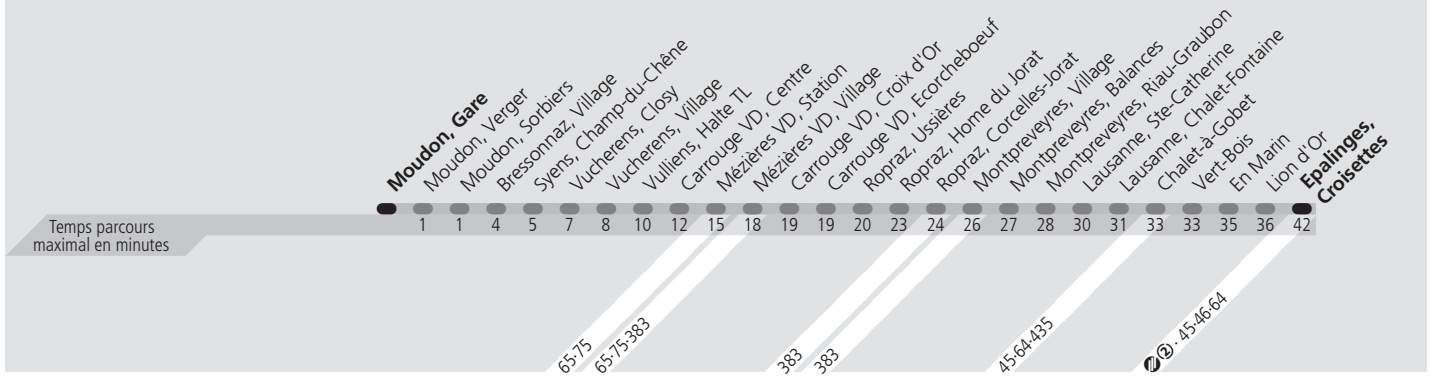

♿ Accessibilité restreinte. Renseignements au 021 621 01 11, prix d'un appel local (non surtaxé)

🚇 Métro m2

Samedi

Moudon, Gare Direction > **Epalinges, Croisettes**

Moudon, Gare	06 12	07 12	08 12	09 12	10 12	11 12	12 12	13 12	14 12	15 12	16 12	17 12	18 12	19 12	20 12	21 12	22 12	23 12	00 12	t
Bressonnaz, Village	06 16	07 16	08 16	09 16	10 16	11 16	12 16	13 16	14 16	15 16	16 16	17 16	18 16	19 16	20 16	21 16	22 16	23 16	00 16	
Syens, Champ-du-Chêne	06 17	07 17	08 17	09 17	10 17	11 17	12 17	13 17	14 17	15 17	16 17	17 17	18 17	19 17	20 17	21 16	22 16	23 16	00 16	
Vucherens, Village	06 20	07 20	08 20	09 20	10 20	11 20	12 20	13 20	14 20	15 20	16 20	17 20	18 20	19 20	20 20	21 19	22 19	23 19	00 19	
Vuilliens, Halte TL	06 21	07 21	08 21	09 21	10 21	11 21	12 21	13 21	14 21	15 21	16 21	17 21	18 21	19 21	20 21	21 20	22 20	23 20	00 20	
Carrouge VD, Centre	06 23	07 23	08 23	09 23	10 23	11 23	12 23	13 23	14 23	15 23	16 23	17 23	18 23	19 23	20 23	21 22	22 21	23 21	00 21	
Mézières VD, Station	06 25	07 25	08 25	09 25	10 25	11 25	12 25	13 25	14 25	15 25	16 25	17 25	18 25	19 25	20 25	21 24	22 23	23 23	00 23	
Mézières VD, Village	06 27	07 27	08 27	09 27	10 27	11 27	12 27	13 27	14 27	15 27	16 27	17 27	18 27	19 27	20 27	21 26	22 25	23 25	00 25	
Ropraz, Ussières	06 29	07 29	08 29	09 29	10 29	11 29	12 29	13 29	14 29	15 29	16 29	17 29	18 29	19 29	20 28	21 27	22 26	23 26	00 26	
Ropraz, Corcelles-Jorat	06 33	07 33	08 33	09 33	10 33	11 33	12 33	13 33	14 33	15 33	16 33	17 33	18 33	19 33	20 32	21 31	22 30	23 30	00 30	
Montpreveyres, Village	06 35	07 35	08 35	09 35	10 35	11 35	12 35	13 35	14 35	15 35	16 35	17 35	18 35	19 35	20 34	21 33	22 32	23 32	00 32	
Montpreveyres, Balances	06 35	07 35	08 35	09 35	10 35	11 35	12 35	13 35	14 35	15 35	16 35	17 35	18 35	19 35	20 34	21 33	22 32	23 32	00 32	
Lausanne, Chalet-à-Gobet	06 40	07 40	08 40	09 40	10 40	11 40	12 40	13 40	14 40	15 40	16 40	17 40	18 40	19 40	20 39	21 38	22 37	23 37	00 37	
Lion d'Or	06 43	07 43	08 43	09 43	10 43	11 43	12 43	13 43	14 43	15 43	16 43	17 43	18 43	19 42	20 41	21 40	22 39	23 39	00 39	
Epalinges, Croisettes	06 47	07 47	08 47	09 47	10 47	11 47	12 47	13 47	14 47	15 47	16 47	17 47	18 47	19 46	20 45	21 44	22 43	23 43	00 43	

t A Croisettes, le voyage se poursuit jusqu'à Lausanne-Tunnel et dessert les arrêts :Vennes, Fourmi, Sallaz, CHUV, Place du Nord et Tunnel.

Fêtes: Noël, Nouvel An, 2 janvier, Vendredi Saint, Lundi de Pâques, Ascension, Lundi de Pentecôte, 1er Août et Lundi du Jeûne fédéral
Vacances: 24.12.2018 au 04.01.2019, 25.02 au 01.03.2019, 15.04 au 26.04.2019, 31.05.2019, 08.07 au 23.08.2019, 14.10 au 25.10.2019

Les horaires peuvent être modifiés selon les conditions de circulation.