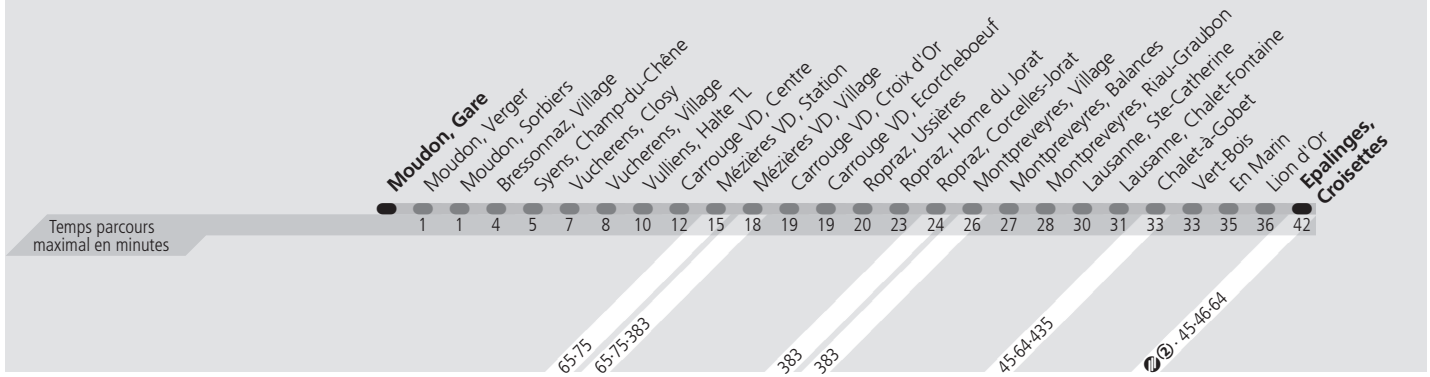

♿ Accessibilité restreinte. Renseignements au 021 621 01 11, prix d'un appel local (non surtaxé)

Dimanche & Fêtes

Moudon, Gare	06 12	07 12	08 12	09 12	10 12	11 12	12 12	13 12	14 12	15 12	16 12	17 12	18 12	19 12	20 12	21 12	22 12	23 12	00 12	t
Bressonnaz, Village	06 16	07 16	08 16	09 16	10 16	11 16	12 16	13 16	14 16	15 16	16 16	17 16	18 16	19 16	20 16	21 16	22 16	23 16	00 16	
Syens, Champ-du-Chêne	06 17	07 17	08 17	09 17	10 17	11 17	12 17	13 17	14 17	15 17	16 17	17 17	18 17	19 17	20 17	21 16	22 16	23 16	00 16	
Vucherens, Village	06 20	07 20	08 20	09 20	10 20	11 20	12 20	13 20	14 20	15 20	16 20	17 20	18 20	19 20	20 20	21 19	22 19	23 19	00 19	
Vuilliens, Halte TL	06 21	07 21	08 21	09 21	10 21	11 21	12 21	13 21	14 21	15 21	16 21	17 21	18 21	19 21	20 21	21 20	22 20	23 20	00 20	
Carrouge VD, Centre	06 23	07 23	08 23	09 23	10 23	11 23	12 23	13 23	14 23	15 23	16 23	17 23	18 23	19 23	20 23	21 22	22 21	23 21	00 21	
Mézières VD, Station	06 25	07 25	08 25	09 25	10 25	11 25	12 25	13 25	14 25	15 25	16 25	17 25	18 25	19 25	20 25	21 24	22 23	23 23	00 23	
Mézières VD, Village	06 27	07 27	08 27	09 27	10 27	11 27	12 27	13 27	14 27	15 27	16 27	17 27	18 27	19 27	20 27	21 26	22 25	23 25	00 25	
Ropraz, Ussières	06 28	07 28	08 28	09 28	10 28	11 28	12 28	13 28	14 28	15 28	16 28	17 28	18 28	19 28	20 28	21 27	22 26	23 26	00 26	
Ropraz, Corcelles-Jorat	06 32	07 32	08 32	09 32	10 32	11 32	12 32	13 32	14 32	15 32	16 32	17 32	18 32	19 32	20 32	21 31	22 30	23 30	00 30	
Montpreveyres, Village	06 34	07 34	08 34	09 34	10 34	11 34	12 34	13 34	14 34	15 34	16 34	17 34	18 34	19 34	20 34	21 33	22 32	23 32	00 32	
Montpreveyres, Balances	06 34	07 34	08 34	09 34	10 34	11 34	12 34	13 34	14 34	15 34	16 34	17 34	18 34	19 34	20 34	21 33	22 32	23 32	00 32	
Lausanne, Chalet-à-Gobet	06 39	07 39	08 39	09 39	10 39	11 39	12 39	13 39	14 39	15 39	16 39	17 39	18 39	19 39	20 39	21 38	22 37	23 37	00 37	
Lion d'Or	06 42	07 42	08 42	09 42	10 42	11 42	12 42	13 42	14 42	15 42	16 42	17 42	18 42	19 41	20 41	21 40	22 39	23 39	00 39	
Epalinges, Croisettes	06 46	07 46	08 46	09 46	10 46	11 46	12 46	13 46	14 46	15 46	16 46	17 46	18 46	19 45	20 45	21 44	22 43	23 43	00 43	

t A Croisettes, le voyage se poursuit jusqu'à Lausanne-Tunnel et dessert les arrêts :Vennes, Fourmi, Sallaz, CHUV, Place du Nord et Tunnel.

Fêtes: Noël, Nouvel An, 2 janvier, Vendredi Saint, Lundi de Pâques, Ascension, Lundi de Pentecôte, 1er Août et Lundi du Jeûne fédéral
Vacances: 24.12.2018 au 04.01.2019, 25.02 au 01.03.2019, 15.04 au 26.04.2019, 31.05.2019, 08.07 au 23.08.2019, 14.10 au 25.10.2019

Les horaires peuvent être modifiés selon les conditions de circulation.