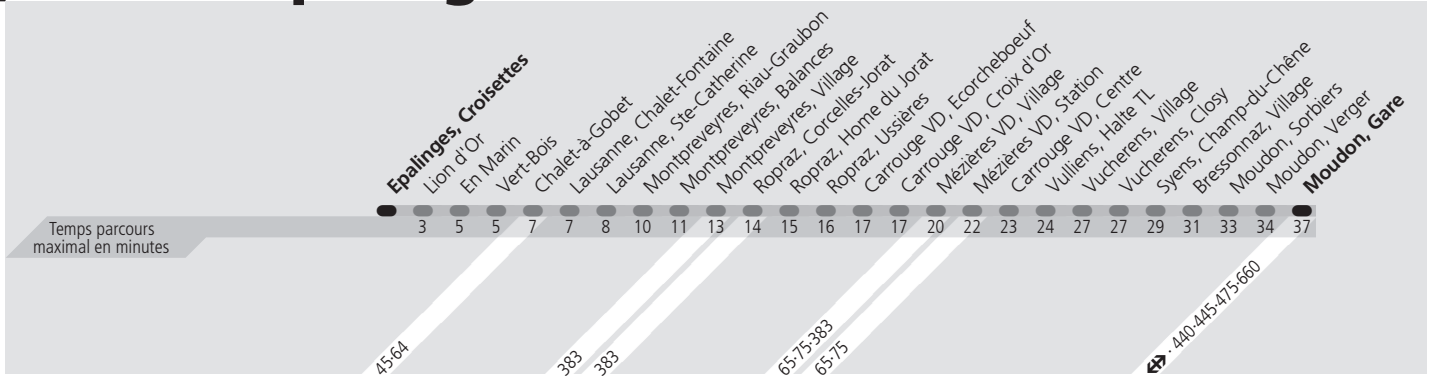

♿ Accessibilité restreinte. Renseignements au 021 621 01 11, prix d'un appel local (non surtaxé)

↔ Chemins de fer CFF

Dimanche & Fêtes

Epalinges, Croisettes Direction > **Moudon, Gare**

Epalinges, Croisettes	05 12	06 12	07 12	08 12	09 12	10 12	11 12	12 12	13 12	14 12	15 12	16 12	17 12	18 12	19 12	20 12	21 12	22 12	23 12	00 12
Lion d'Or	05 15	06 15	07 15	08 15	09 15	10 15	11 15	12 15	13 15	14 15	15 15	16 15	17 15	18 15	19 15	20 15	21 15	22 15	23 15	00 15
Lausanne, Chalet-à-Gobet	05 18	06 18	07 18	08 18	09 18	10 18	11 18	12 18	13 18	14 18	15 18	16 18	17 18	18 18	19 18	20 18	21 18	22 18	23 18	00 18
Montpreveyres, Balances	05 21	06 21	07 21	08 21	09 21	10 21	11 21	12 21	13 21	14 21	15 21	16 21	17 21	18 21	19 21	20 20	21 20	22 20	23 20	00 20
Montpreveyres, Village	05 23	06 23	07 23	08 23	09 23	10 23	11 23	12 23	13 23	14 23	15 23	16 23	17 23	18 23	19 23	20 22	21 22	22 22	23 22	00 22
Ropraz, Corcelles-Jorat	05 24	06 24	07 24	08 24	09 24	10 24	11 24	12 24	13 24	14 24	15 24	16 24	17 24	18 24	19 24	20 23	21 23	22 23	23 23	00 23
Ropraz, Ussières	05 26	06 26	07 26	08 26	09 26	10 26	11 26	12 26	13 26	14 26	15 26	16 26	17 26	18 26	19 26	20 25	21 25	22 25	23 25	00 25
Mézières VD, Village	05 29	06 29	07 29	08 29	09 29	10 29	11 29	12 29	13 29	14 29	15 29	16 29	17 29	18 29	19 29	20 28	21 28	22 28	23 28	00 28
Mézières VD, Station	05 31	06 31	07 31	08 31	09 31	10 31	11 31	12 31	13 31	14 31	15 31	16 31	17 31	18 31	19 31	20 30	21 30	22 30	23 30	00 30
Carrouge VD, Centre	05 31	06 31	07 31	08 31	09 31	10 31	11 31	12 31	13 31	14 31	15 31	16 31	17 31	18 31	19 31	20 30	21 30	22 30	23 30	00 30
Vulliens, Halte TL	05 33	06 33	07 33	08 33	09 33	10 33	11 33	12 33	13 33	14 33	15 33	16 33	17 33	18 33	19 33	20 32	21 32	22 32	23 32	00 32
Vucherens, Village	05 35	06 35	07 35	08 35	09 35	10 35	11 35	12 35	13 35	14 35	15 35	16 35	17 35	18 35	19 35	20 34	21 34	22 34	23 34	00 34
Syens, Champ-du-Chêne	05 36	06 36	07 36	08 36	09 36	10 36	11 36	12 36	13 36	14 36	15 36	16 36	17 36	18 36	19 36	20 35	21 35	22 35	23 35	00 35
Bressonnaz, Village	05 38	06 38	07 38	08 38	09 38	10 38	11 38	12 38	13 38	14 38	15 38	16 38	17 38	18 38	19 38	20 37	21 37	22 37	23 37	00 37
Moudon, Gare	05 44	06 44	07 44	08 44	09 44	10 44	11 44	12 44	13 44	14 44	15 44	16 44	17 44	18 44	19 44	20 43	21 43	22 43	23 43	00 43

Fêtes: Noël, Nouvel An, 2 janvier, Vendredi Saint, Lundi de Pâques, Ascension, Lundi de Pentecôte, 1er Août et Lundi du Jeûne fédéral

Vacances: 24.12.2018 au 04.01.2019, 25.02 au 01.03.2019, 15.04 au 26.04.2019, 31.05.2019, 08.07 au 23.08.2019, 14.10 au 25.10.2019

Les horaires peuvent être modifiés selon les conditions de circulation.