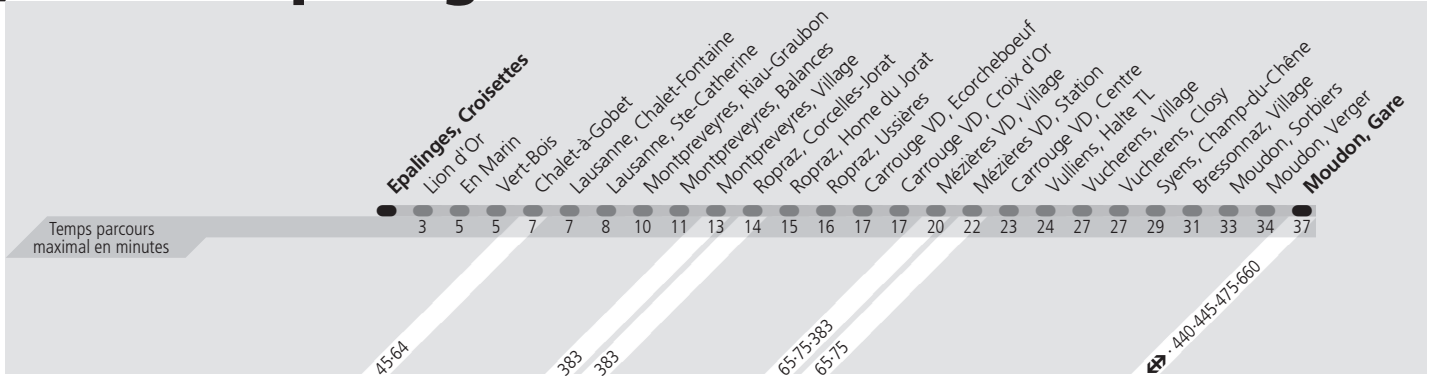

♿ Accessibilité restreinte. Renseignements au 021 621 01 11, prix d'un appel local (non surtaxé)

↔ Chemins de fer CFF

Samedi

Epalinges, Croisettes Direction > **Moudon, Gare**

	05 12	06 12	07 12	08 12	09 12	10 12	11 12	12 12	13 12	14 12	15 12	16 12	17 12	18 12	19 12	20 12	21 12	22 12	23 12	00 12
Epalinges, Croisettes	05 12	06 12	07 12	08 12	09 12	10 12	11 12	12 12	13 12	14 12	15 12	16 12	17 12	18 12	19 12	20 12	21 12	22 12	23 12	00 12
Lion d'Or	05 15	06 15	07 15	08 15	09 15	10 15	11 15	12 15	13 15	14 15	15 15	16 15	17 15	18 15	19 15	20 15	21 15	22 15	23 15	00 15
Lausanne, Chalet-à-Gobet	05 18	06 18	07 18	08 18	09 18	10 18	11 18	12 18	13 18	14 18	15 18	16 18	17 18	18 18	19 18	20 18	21 18	22 18	23 18	00 18
Montpreveyres, Balances	05 21	06 21	07 21	08 21	09 21	10 21	11 21	12 21	13 21	14 21	15 21	16 21	17 21	18 21	19 21	20 20	21 20	22 20	23 20	00 20
Montpreveyres, Village	05 23	06 23	07 23	08 23	09 23	10 23	11 23	12 23	13 23	14 23	15 23	16 23	17 23	18 23	19 23	20 22	21 22	22 22	23 22	00 22
Ropraz, Corcelles-Jorat	05 24	06 24	07 24	08 24	09 24	10 24	11 24	12 24	13 24	14 24	15 24	16 24	17 24	18 24	19 24	20 23	21 23	22 23	23 23	00 23
Ropraz, Ussières	05 26	06 26	07 26	08 26	09 26	10 26	11 26	12 26	13 26	14 26	15 26	16 26	17 26	18 26	19 26	20 25	21 25	22 25	23 25	00 25
Mézières VD, Village	05 29	06 29	07 29	08 29	09 29	10 29	11 29	12 29	13 29	14 29	15 29	16 29	17 29	18 29	19 29	20 28	21 28	22 28	23 28	00 28
Mézières VD, Station	05 31	06 31	07 31	08 31	09 31	10 31	11 31	12 31	13 31	14 31	15 31	16 31	17 31	18 31	19 31	20 30	21 30	22 30	23 30	00 30
Carrouge VD, Centre	05 31	06 31	07 31	08 31	09 31	10 31	11 31	12 31	13 31	14 31	15 31	16 31	17 31	18 31	19 31	20 30	21 30	22 30	23 30	00 30
Vulliens, Halte TL	05 33	06 33	07 33	08 33	09 33	10 33	11 33	12 33	13 33	14 33	15 33	16 33	17 33	18 33	19 33	20 32	21 32	22 32	23 32	00 32
Vucherens, Village	05 35	06 35	07 35	08 35	09 35	10 35	11 35	12 35	13 35	14 35	15 35	16 35	17 35	18 35	19 35	20 34	21 34	22 34	23 34	00 34
Syens, Champ-du-Chêne	05 37	06 37	07 37	08 37	09 37	10 37	11 37	12 37	13 37	14 37	15 37	16 37	17 37	18 37	19 37	20 36	21 35	22 35	23 35	00 35
Bressonnaz, Village	05 39	06 39	07 39	08 39	09 39	10 39	11 39	12 39	13 39	14 39	15 39	16 39	17 39	18 39	19 39	20 38	21 37	22 37	23 37	00 37
Moudon, Gare	05 45	06 45	07 45	08 45	09 45	10 45	11 45	12 45	13 45	14 45	15 45	16 45	17 45	18 45	19 45	20 44	21 43	22 43	23 43	00 43

Fêtes: Noël, Nouvel An, 2 janvier, Vendredi Saint, Lundi de Pâques, Ascension, Lundi de Pentecôte, 1er Août et Lundi du Jeûne fédéral
Vacances: 24.12.2018 au 04.01.2019, 25.02 au 01.03.2019, 15.04 au 26.04.2019, 31.05.2019, 08.07 au 23.08.2019, 14.10 au 25.10.2019

Les horaires peuvent être modifiés selon les conditions de circulation.